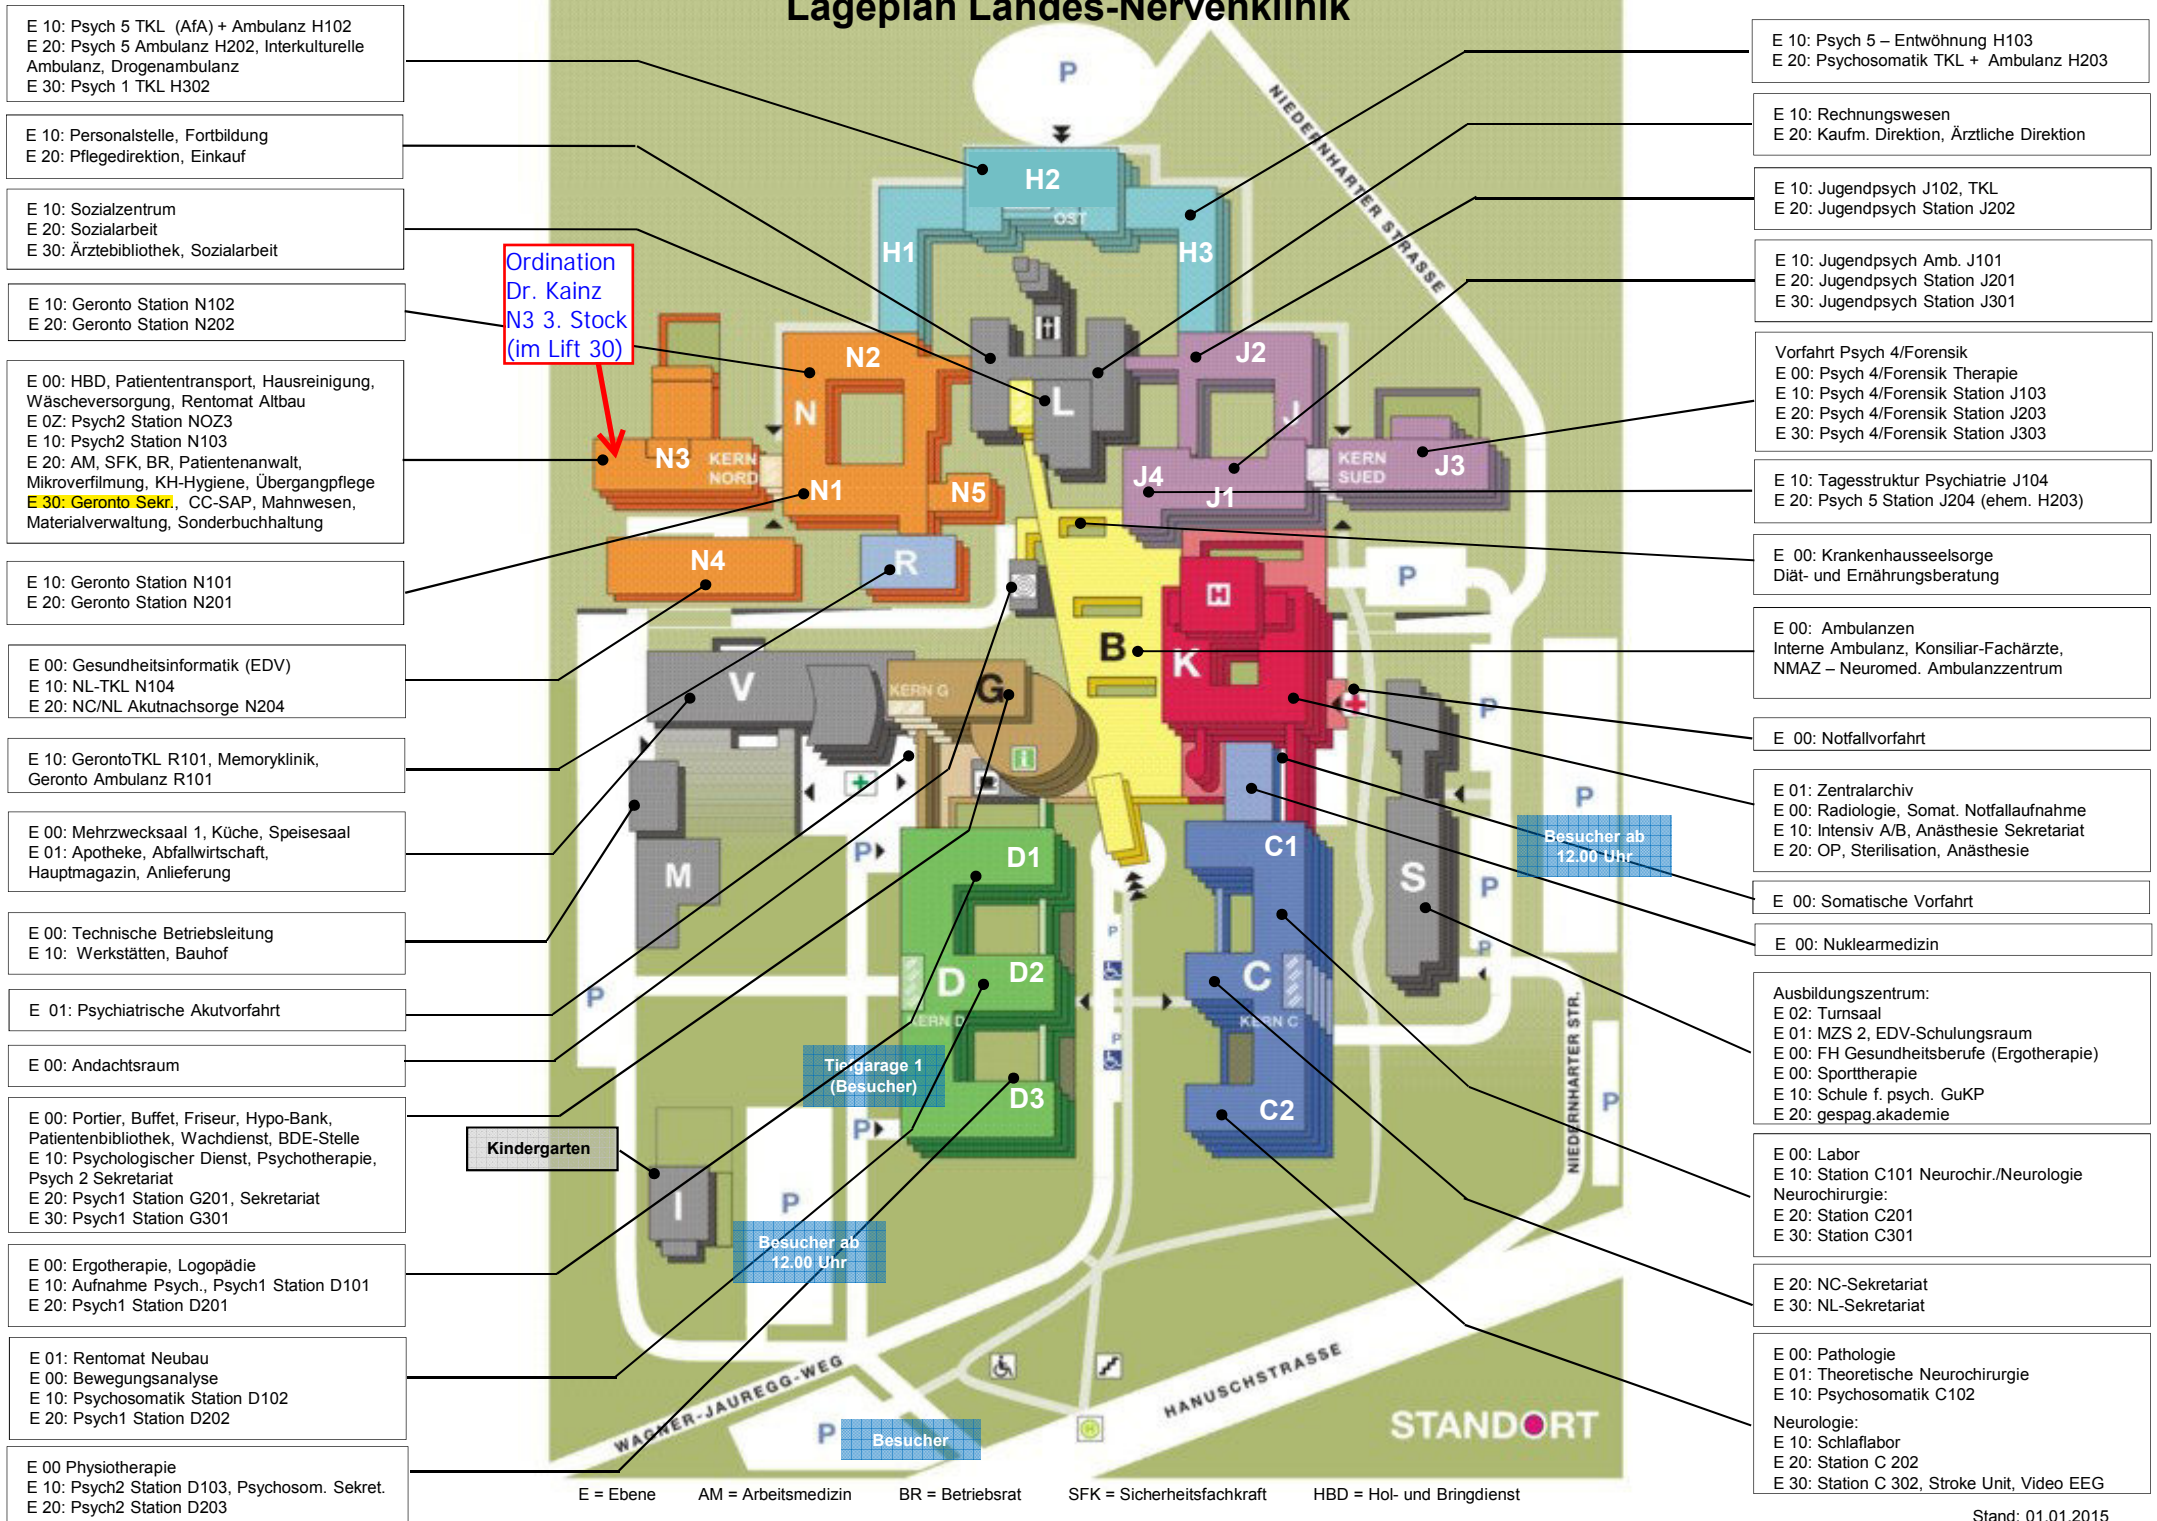

Lageplan Landes-Nervenklinik

Ordnation
Dr. Kainz
N3 3. Stock
(im Lift 30)

Besucher ab
12.00 Uhr

Tiergarage 1
(Besucher)

Besucher ab
12.00 Uhr

Besucher

Kindergarten